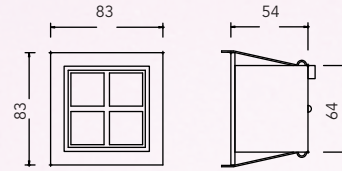

Mounting Springs

Cat.No.	L.E.D. Colour
R38140/0	Blue
R38140/1	Green
R38140/2	White
R38140/4	Red