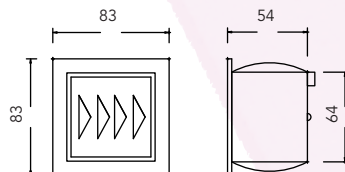

Pressure Spring Clips

Cat.No.	L.E.D. Colour
R38150/0	Blue
R38150/1	Green
R38150/2	White
R38150/4	Red