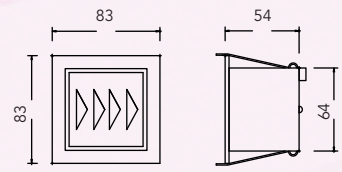

Mounting Springs

Cat.No.	L.E.D. Colour
R38160/0	Blue
R38160/1	Green
R38160/2	White
R38160/4	Red